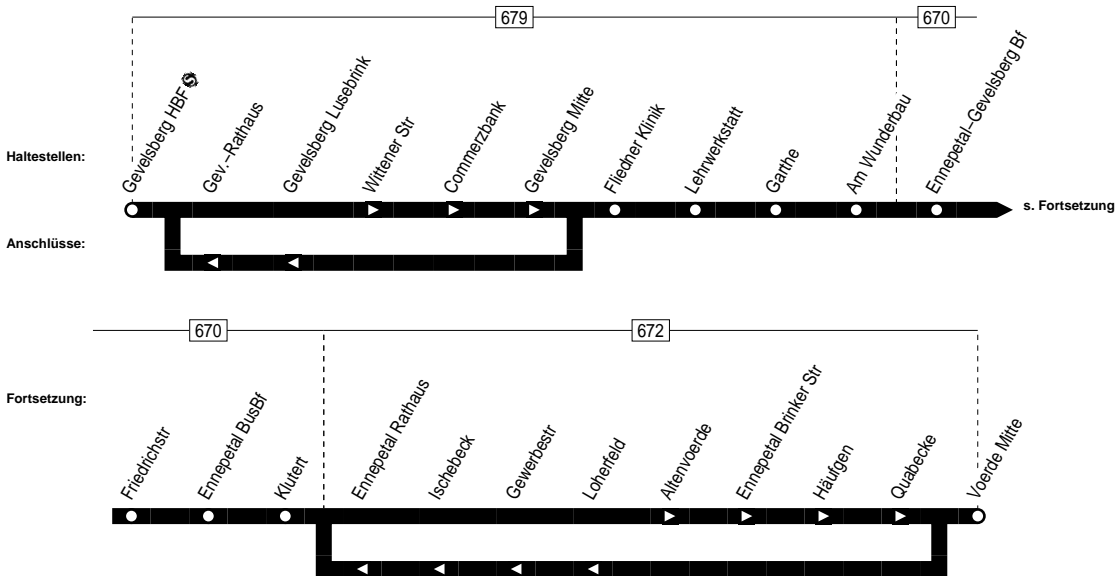

NE1

Gevelsberg Hbf – Ennepetal Bus-Bf –  
Ennepetal Voerde Mitte

NE1

**NE1**

**In der Nacht zum Samstag, zum Sonntag und vor Feiertagen**

Haltestellen		Abfahrtszeiten	
Gevelsberg HBF	ab	0.39	1.39
Wittener Str		40	40
Commerzbank		41	41
Gevelsberg Mitte		42	42
Fliedner Klinik		43	43
Lehrwerkstatt		44	44
Garthe		45	45
Am Wunderbau		46	46
Ennepetal-Gevelsberg Bf		47	47
Friedrichstr		49	49
Ennepetal BusBf		52	52
Kluter		54	54
Altenvoerde		55	55
Ennepetal Brinker Str		56	56
Häufigen		58	58
Quabecke		1.00	2.00
Voerde Mitte	an	1.02	2.02

Gevelsberg Hbf – Ennepetal Bus-Bf –  
Ennepetal Voerde Mitte

**NE1**

**NE1**

**In der Nacht zum Samstag, zum Sonntag und vor Feiertagen**

Haltestellen		Abfahrtszeiten	
Voerde Mitte	ab	1.02	2.02
Loherfeld		04	04
Gewerbestr		05	05
Ischebeck		06	06
Ennepetal Rathaus		07	07
Klutert		08	08
Ennepetal BusBf		11	11
Friedrichstr		14	14
Ennepetal-Gevelsberg Bf	an	17	17
Ennepetal-Gevelsberg Bf	ab	22	22
Am Wunderbau		23	23
Garthe		24	24
Lehrwerkstatt		25	25
Fliedner Klinik		26	26
Gevelsberg Lusebrink		27	27
Gev.-Rathaus		28	28
Gevelsberg HBF	an	1.30	2.30

**Ennepetal Voerde Mitte – Ennepetal  
Bus-Bf – Gevelsberg Hbf**

**NE1**