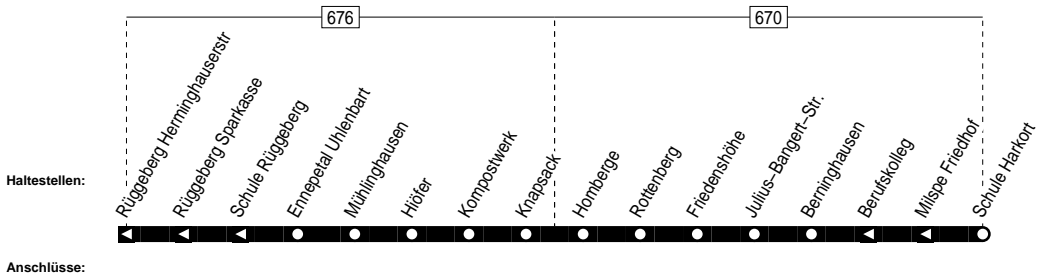

578

578

Ennepetal Schule Rüggeberg – Hornbeige –
Schule Harkort

578

578

Montag – Freitag

Haltestellen	Abfahrtszeiten
	S
Schule Rüggeberg ab	7.28
Rüggeberg Herminghauserstr	29
Rüggeberg Sparkasse	30
Ennepetal Uhlenbart	31
Mühlinghausen	33
Hlöfer	34
Kompostwerk	34
Knapsack	35
Homberge	37
Rottenberg	39
Friedenshöhe	40
Julius-Bangert-Str.	41
Berninghausen	42
Schule Harkort an	7.46

S = nur an Schultagen (mo – fr)

Fahrplaneinschränkungen vor Ferien und bei Zeugnisausgabe !

24.12 / 25.12 / 26.12 / 31.12 und 1.1. Verkehr nach Sonderfahrplan

578

Ennepetal Schule Rüggeberg – Homberge –
Schule Harkort

578

578

Montag – Freitag

Haltestellen	Abfahrtszeiten	
	S	S
Schule Harkort ab	11.55	13.00
Milspe Friedhof	58	03
Berufskolleg	59	04
Berninghausen	12.00	05
Julius-Bangert-Str.	01	06
Friedenshöhe	02	07
Rottenberg	03	08
Homberge	04	09
Knapsack	05	10
Kompostwerk	06	11
Hiöfer	07	12
Mühlinghausen	08	13
Ennepetal Uhlenbart	09	14
Schule Rüggeberg an	12.10	13.15