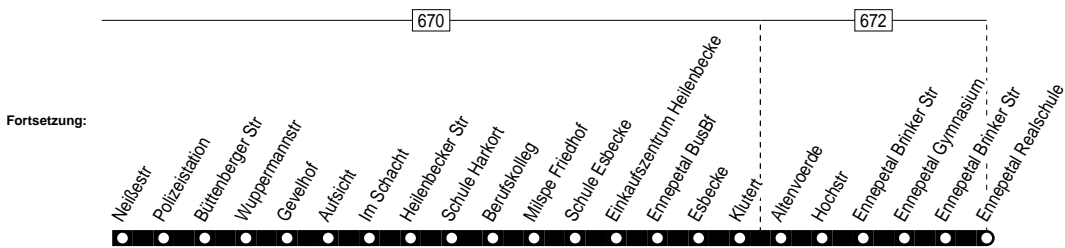

576

Anschlüsse:

576

Ennepetal-Friedfeld – Kühlichen – Büttenberg –
 Schule Harkort – Realschule

576

576

Montag – Freitag

Haltestellen	Abfahrtszeiten							
	S	S	S	S	R	4	4	4
Friedfeld ab	7.02	12.54	13.27	14.07	14.08	15.05	15.59	16.47
Ennepetal Heide	04	56	29	09	10	07	16.01	49
Schultenhof	06	58	31	11	12	09	03	51
Hilringhausen	08	13.00	33	13	14	11	05	53
Hölzerne Klink	10	02	35	15	16	13	07	55
Stucken	11	03	36	16	17	14	08	56
Spreeler Weg	13	05	38	18	19	16	10	58
Königsfeld		06	39					
Holthäuser Talstr		08	41					
Holthäuser Hammer		09	42					
Becke		10	43					
Rüßfeld		11	44					
Scharpenberger Str		11	44					
Wassermaus		12	45					
Timpen		13	46					
Kühlchen	14			19	20	17	11	59
Windgarten	16			21	22	19	13	17.01
Oberholthausen	17			22	23	20	14	02
Thüngen	18			23	24	21	15	03
Schule Scharpenberg	19			24	25	22	16	04
Oderstr	20			25	26	23	17	05
Neißestr	21			14.26	14.27	15.24	16.18	17.06
Polizei station	24							
Büttenberger Str	25							
Wuppermannstr	26							
Gevvelhof	27							
Im Schacht	29							
Heilenbecker Str	30							
Schule Harkort	31							
Esbecke	34							
Einkaufszentrum Heilenbecke		15	48					
Ennepetal BusBf		13.17	13.50					

576

Ennepetal-Friedfeld – Kühlchen – Büttenberg – Schule Harkort – Realschule

576

Haltestellen		Abfahrtszeiten
Klutert	ab	7.35
Altenvoerde		36
Ennepetal Brinker Str		37
Ennepetal Brinker Str		37
Ennepetal Gymnasium		42
Ennepetal Brinker Str		45
Ennepetal Realschule	an	7.47

S = nur an Schultagen (mo - fr)

4 = nur Mo-Do an Schultagen

Fahrplaneinschränkungen vor Ferien und bei Zeugnisausgabe !

R = nur Di / Fr an Schultagen

24.12 / 25.12 / 26.12 / 31.12 und 1.1. Verkehr nach Sonderfahrplan