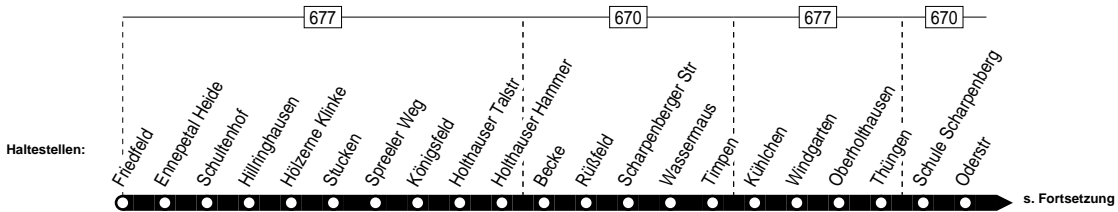

576

Anschlüsse:

576

Ennepetal-Friedfeld – Kühlichen – Büttenberg –
 Schule Harkort – Realschule

576

576

Montag – Freitag

Haltestellen	Abfahrtszeiten							
	S	S	S	S	R	4	4	4
Friedfeld ab	7.02	12.54	13.27	14.07	14.08	15.05	15.59	16.47
Ennepetal Heide	04	56	29	09	10	07	16.01	49
Schultenhof	06	58	31	11	12	09	03	51
Hilringhausen	08	13.00	33	13	14	11	05	53
Hölzerne Klink	10	02	35	15	16	13	07	55
Stucken	11	03	36	16	17	14	08	56
Spreeler Weg	13	05	38	18	19	16	10	58
Königsfeld		06	39					
Holthäuser Talstr		08	41					
Holthäuser Hammer		09	42					
Becke		10	43					
Rüßfeld		11	44					
Scharpenberger Str		11	44					
Wassermaus		12	45					
Timpen		13	46					
Kühlchen	14			19	20	17	11	59
Windgarten	16			21	22	19	13	17.01
Oberholthausen	17			22	23	20	14	02
Thüngen	18			23	24	21	15	03
Schule Scharpenberg	19			24	25	22	16	04
Oderstr	20			25	26	23	17	05
Neißestr	21			14.26	14.27	15.24	16.18	17.06
Polizei station	24							
Büttenberger Str	25							
Wuppermannstr	26							
Gevvelhof	27							
Im Schacht	29							
Heilenbecker Str	30							
Schule Harkort	31							
Esbecke	34							
Einkaufszentrum Heilenbecke		15	48					
Ennepetal BusBf		13.17	13.50					

576

Ennepetal-Friedfeld – Kühlchen – Büttenberg – Schule Harkort – Realschule

576

Haltestellen		Abfahrtszeiten
Klutert	ab	7.35
Altenvoerde		36
Ennepetal Brinker Str		37
Ennepetal Brinker Str		37
Ennepetal Gymnasium		42
Ennepetal Brinker Str		45
Ennepetal Realschule	an	7.47