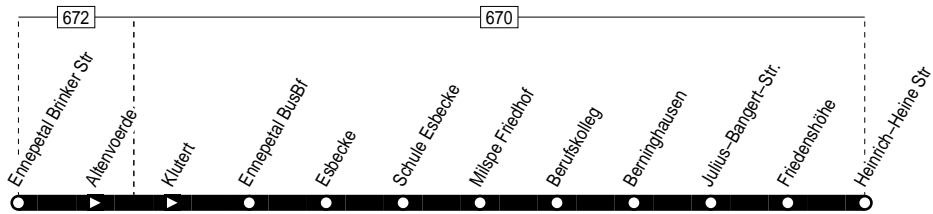

572

Haltestellen:

Anschlüsse:

572

**VER**

Ennepetal-Altenvoerde –  
Heinrich-Heine-Straße

572

**572**

Montag – Freitag

Haltestellen	Abfahrtszeiten									
	S	S	S	S	S	R	R	7	7	
Ennepetal Brinker Str ab				7.42						
Ennepetal Brinker Str				43						
Hochstr				44						
Altenvoerde			7.44	45						
Klutert			45	46	13.22	13.30	13.30	15.10	16.00	
Esbecke			46	47	23	31	31	11	01	
Schule Esbecke			47	48	13.24	13.32	13.32	15.12	16.02	
Milspe Friedhof			48	49						
Berufskolleg			49	7.50						
Berninghausen			50							
Julius-Bangert-Str.			51							
Friedenshöhe	7.44	7.48	52							
Heinrich-Heine Str an	7.45	7.49	7.53							

**S** = nur an Schultagen (mo – fr)

**7** = nur Mo/Mi/Do an Schultagen

24.12 / 25.12 / 26.12 / 31.12 und 1.1. Verkehr nach Sonderfahrplan

**R** = nur Di / Fr an Schultagen

Fahrplaneinschränkungen vor Ferien und bei Zeugnisausgabe !