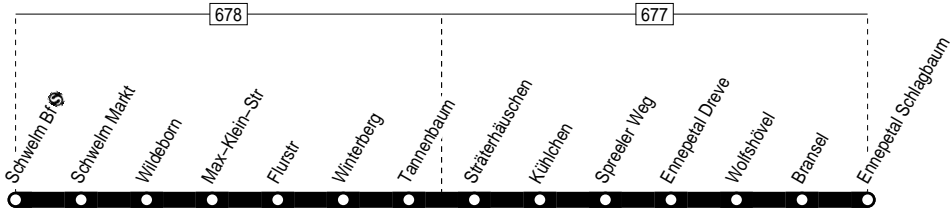

565

Haltestellen:

Anschlüsse:

565

Schwelm Bf. – Schwelm Markt – Winterberg –
Ennepetal-Schlagbaum

565

**565**

Montag – Freitag

Haltestellen		Abfahrtszeiten			
Schwelm Bf	ab	6.47	13.17	13.56	16.21
Schwelm Markt		51	21	14.00	25
Wildeborn		52	22	01	26
Max-Klein-Str		53	23	02	27
Flurstr		54	24	03	28
Winterberg		55	25	04	29
Winterberg		55	25	04	29
Tannenbaum		56	26	05	30
Sträterhäuschen		57	27	06	31
Kühlchen		58	28	07	32
Spreeler Weg		59	29	08	33
Ennepetal Dreve		7.00	30	09	34
Wolfshövel		01	31	10	35
Bransel		02	32	11	36
Bransel		02	32	11	36
Ennepetal Schlagbaum	an	7.04	13.34	14.13	16.38

Um 7.05 / 14.14 und 16.40 besteht am Schlagbaum Anschluss an die Linie 339
24.12 / 25.12 / 26.12 / 31.12 und 1.1. Verkehr nach Sonderfahrplan

565
VER
 Schwelm Bf. – Schwelm Markt – Winterberg –
 Ennepetal-Schlagbaum
565