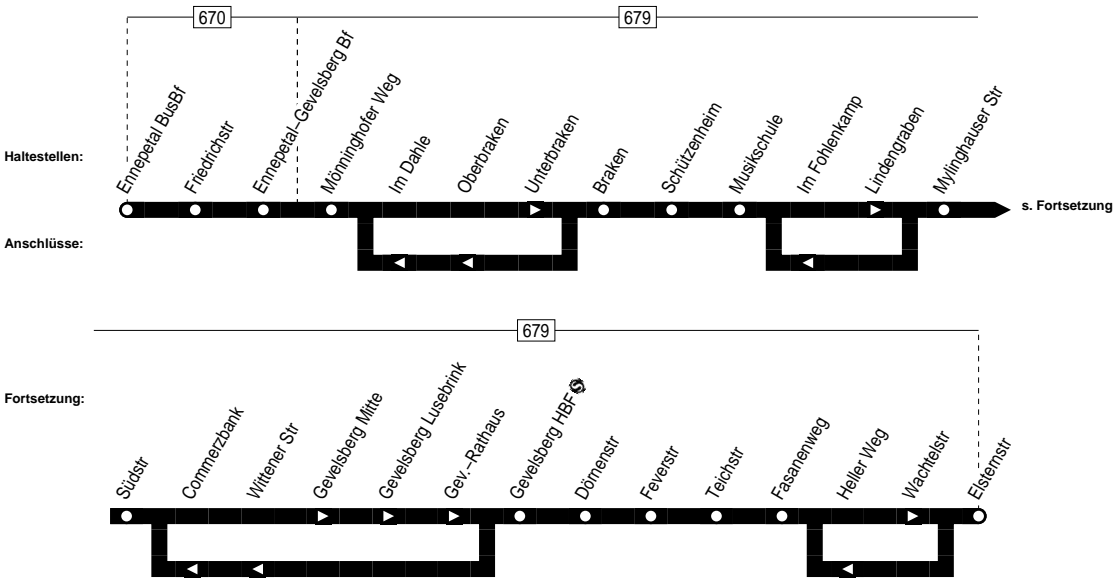

563

563

Ept. Bus-Bf. – Ennepetal/Gevelsberg Bf. –
Gevelsberg-Braken – Gevelsberg Hbf. –
Elsterstraße

563

563

Montag – Freitag

Samstag

Haltestellen		Abfahrtszeiten														
		6.16	6.46	7.16	7.46	8.16	12.16	17.16	17.46	18.16	18.46	8.16	9.16	16.16	17.16	18.16
Ennepetal BusBf	ab	6.16	6.46	7.16	7.46	8.16	12.16	17.16	17.46	18.16	18.46	8.16	9.16	16.16	17.16	18.16
Friedrichstr		19	49	19	49	19	19	19	49	19	49	19	19	19	19	19
Ennepetal–Gevelsberg Bf		22	52	22	52	22	22	22	52	22	52	22	22	22	22	22
Mönninghofer Weg		23	53	23	53	23	23	23	53	23	53	23	23	23	23	23
Unterbraken		24	54	24	54	24	24	24	54	24	54	24	24	24	24	24
Braken		25	55	25	55	25	25	25	55	25	55	25	25	25	25	25
Schützenheim		26	56	26	56	26	26	26	56	26	56	26	26	26	26	26
Musikschule		27	57	27	57	27	27	27	57	27	57	27	27	27	27	27
Lindengraben		28	58	28	58	28	28	28	58	28	58	28	28	28	28	28
Mylinghauser Str		29	59	29	59	29	alle	29	alle	29	59	29	59	29	29	29
Südstr		30	7.00	30	8.00	30	60	30	30	18.00	30	19.00	30	30	30	30
Gevelsberg Mitte		32	02	32	02	32	Min.	32	Min.	32	02	32	02	32	32	32
Gevelsberg Lusebrink		33	03	33	03	33	33	33	03	33	03	33	03	33	33	33
Gev.-Rathaus		6.05	34	04	34	04	34	34	04	34	04	34	19.04	34	34	34
Gevelsberg HBF	an	06	35	05	35	05	35	35	05	35	05	35	35	35	35	35
Gevelsberg HBF	ab	07	36	06	36	06	36	36	06	36	06	36	36	36	36	36
Dörnenstr		09	38	08	38	08	38	38	08	38	08	38	38	38	38	38
Feverstr		10	39	09	39	09	39	39	09	39	09	39	39	39	39	39
Teichstr		11	40	10	40	10	40	40	10	40	10	40	40	40	40	40
Fasanenweg		12	41	11	41	11	41	41	11	41	11	41	41	41	41	41
Wachtelstr		13	42	12	42	12	42	42	12	42	12	42	42	42	42	42
Elsternstr	an	6.14	6.43	7.13	7.43	8.13	8.43	12.43	17.43	18.13	18.43	8.43	9.43	16.43	17.43	18.43