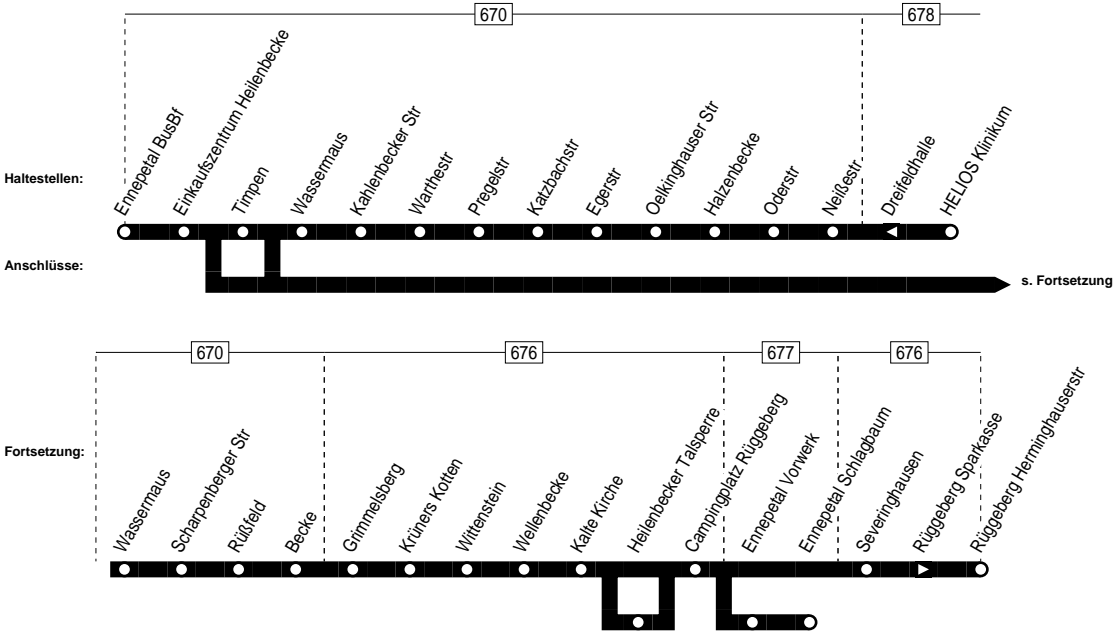

560

560/TB560

VER

Ennepetal Bus Bf. – (Oelkinghausen –
HELIOS Klinikum) – Heilenbecker Tal –
Rüggeberg – (Schlagbaum)

560

Montag – Freitag

Haltestellen	Abfahrtszeiten																	
	TB			TB	TB	TB						TB	TB					
Ennepetal BusBf	ab	5.33	6.38	7.33	9.03	11.03	12.03	13.33	13.39	14.33	15.19	15.33	16.06	16.33	17.03	17.33	18.03	21.36
Einkaufszentrum Heilenbecke	ab	36	39	36	06	06	06	36	42	36	22	36	09	36	06	36	06	39
Timpen		38	41	38				38	44	38	24	38	11	38		38		41
Wassermaus		39	42	39				39	39	39		39		39		39		42
Kahlenbecker Str		40	43	40				40	40	40		40		40		40		43
Warthestr	an	43	46	43				43	43	43		43		43		43		46
Warthestr	ab	43	46	43				43	43	43		43		43		43		46
Pregelstr		44	47	44				44	44	44		44		44		44		47
Katzbachstr		45	48	45				45	45	45		45		45		45		48
Egerstr		46	49	46				46	46	46		46		46		46		49
Halzenbecke		47		47				47	47	47		47		47		47		50
Oderstr		48		48				48	48	48		48		48		48		51
Neißestr		49		49				49	49	49		49		49		49		52
HELIOS Klinikum		5.53		7.53				13.53	14.53	15.53		16.53		17.53				21.56
Oelkinghauser Str	an	50																
Oelkinghauser Str	ab	50																
Kahlenbecker Str		53																
Wassermaus		54																
Wassermaus		55		10	10	10		46	26			13		10		10		
Scharpenberger Str		56		11	11	11		47	27			14		11		11		
Rüßfeld		57		12	12	12		48	28			15		12		12		
Becke		57		12	12	12		48	28			15		12		12		
Grimmelsberg		58		13	13	13		49	29			16		13		13		
Krüners Kotten		59		14	14	14		50	30			17		14		14		
Wittenstein		7.00		15	15	15		51	31			18		15		15		
Wellenbecke		01		16	16	16		52	32			19		16		16		
Kalte Kirche		02		17	17	17		53	33			20		17		17		
Heilenbecker Talsperre				18	18	18								18		18		
Campingplatz Rüggeberg		03		19	19	19		54	34			21		19		19		
Ennepetal Vorwerk				23	23	23								23		23		
Ennepetal Schlagbaum				9.24	11.24	12.24								17.24		18.24		
Severinghausen		04						55	35			22						
Rüggeberg Sparkasse		05						56	36			23						
Rüggeberg Herminghauserstr	an	7.06						13.57	15.37	16.24								