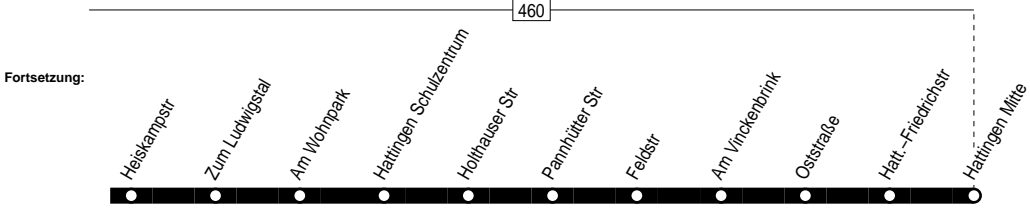

Fortsetzung:

VER
559
Niedersprockhövel Kirche –
Sprockhövel Bergstraße –
Hattingen-Holthausen – Hattingen Mitte

559