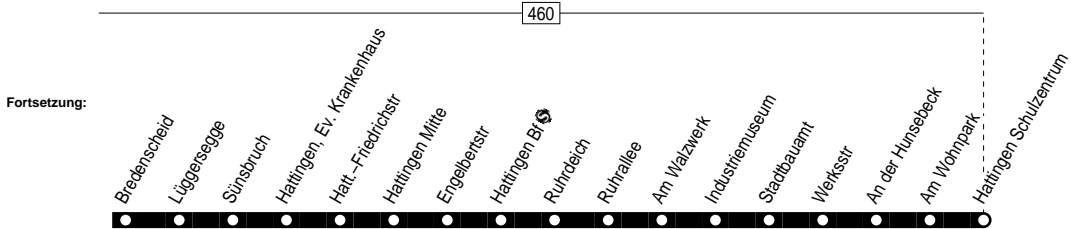

558

558

Niedersprockhövel Kirche – Gedulderweg –
Hattingen Mitte – Hattingen Schulzentrum

558

558

Montag – Freitag

Samstag

Haltestellen	Abfahrtszeiten																		
	S				S														9
Niedersprockhövel Kirche ab	5.39	6.39	6.51	7.39	11.39	12.42	13.39	14.02	14.39	15.39	16.16	16.39	17.39	18.39	19.39	6.39	19.39		
Hättinger Str	40	40	52	40	40	43	40	03	40	40	17	40	40	40	40	40	40		
Gedulderweg	41	41	53	41	41	44	41	04	41	41	18	41	41	41	41	41	41		
Sprockhövel Amselweg	42	42	54	42	42	45	42	05	42	42	19	42	42	42	42	42	42		
Sprockhövel Bergschänke	43	43	55	43	43	46	43	06	43	43	20	43	43	43	43	43	43		
Hackstückstr	45	45	57	45	45	48	45	08	45	45	22	45	45	45	45	45	45		
Haus Theresia	47	47	59	47	47	50	47	10	47	47	24	47	47	47	47	47	47		
Hättingen Glückaufstraße	49	49	7.01	49	49	52	49	12	49	49	26	49	49	49	49	49	49		
Johannessegener Str									13								alle		
Alte Poststraße									15								60		
Zur Goldenen Kuhle									14.16								Min.		
Bredenscheid	51	51	03	51	51	54	51		51	51		51	51	51	51	51	51		
Lüggersegge	52	52	04	52	alle	52	55	52	52	52		52	52	52	52	52	52		
Sünsbruch	53	53	05	53	60	53	56	53	53	53		53	53	53	53	53	53		
Hättingen, Ev. Krankenhaus	54	54	7.06	54	Min.	54	57	54	54	54		54	54	54	54	54	54		
Hatt.-Friedrichstr	56	56		56		56	59	56	56	56		56	56	56	56	56	56		
Hättingen Mitte	58	58		58		58	13.01	58	58	58		58	58	58	19.58	6.58	19.58		
Engelbertstr	6.01	7.01		8.01	12.01	04	14.01		15.01	16.01		17.01	18.01	19.01					
Hättingen Bf	02	02		02	02	05	02		02	02		02	02	02					
Ruhrdeich	04	04		04	04	07	04		04	04		04	04	04					
Ruhrallee	05	05		05	05	08	05		05	05		05	05	05					
Am Walzwerk	07	07		07	07	10	07		07	07		07	07	07					
Industriemuseum	08	08		08	08	11	08		08	08		08	08	08					
Stadtbauamt	09	09		09	09	12	09		09	09		09	09	09					
Werksstr	10	10		10	10	13	10		10	10		10	10	10					
An der Hunsebeck	12	12		12	12	15	12		12	12		12	12	12					
Am Wohnpark	14	14		14	14	17	14		14	14		14	14	14					
Hättingen Schulzentrum an	6.15	7.15		8.15	12.15	13.18	14.15		15.15	16.15		17.15	18.15	19.15					