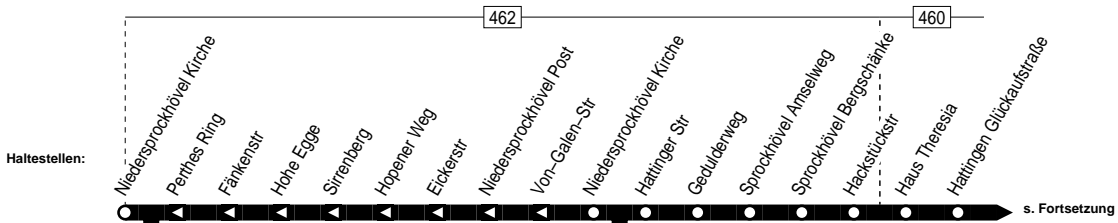

558

558

Niedersprockhövel Kirche – Gedulderweg –
Hattingen Mitte – Hattingen Schulzentrum

558

558

Montag – Freitag

Samstag

Haltestellen	Abfahrtszeiten																		
	S				S														9
Niedersprockhövel Kirche ab	5.39	6.39	6.51	7.39	11.39	12.42	13.39	14.02	14.39	15.39	16.16	16.39	17.39	18.39	19.39	6.39	19.39		
Hättinger Str	40	40	52	40	40	43	40	03	40	40	17	40	40	40	40	40	40		
Gedulderweg	41	41	53	41	41	44	41	04	41	41	18	41	41	41	41	41	41		
Sprockhövel Amselweg	42	42	54	42	42	45	42	05	42	42	19	42	42	42	42	42	42		
Sprockhövel Bergschänke	43	43	55	43	43	46	43	06	43	43	20	43	43	43	43	43	43		
Hackstückstr	45	45	57	45	45	48	45	08	45	45	22	45	45	45	45	45	45		
Haus Theresia	47	47	59	47	47	50	47	10	47	47	24	47	47	47	47	47	47		
Hättingen Glückaufstraße	49	49	7.01	49	49	52	49	12	49	49	26	49	49	49	49	49	49		
Johannessegener Str									13								alle		
Alte Poststraße									15								60		
Zur Goldenen Kuhle									14.16								Min.		
Bredenscheid	51	51	03	51	51	54	51		51	51		51	51	51	51	51	51		
Lüggersegge	52	52	04	52	alle	52	55	52	52	52		52	52	52	52	52	52		
Sünsbruch	53	53	05	53	60	53	56	53	53	53		53	53	53	53	53	53		
Hättingen, Ev. Krankenhaus	54	54	7.06	54	Min.	54	57	54	54	54		54	54	54	54	54	54		
Hatt.-Friedrichstr	56	56		56		56	59	56	56	56		56	56	56	56	56	56		
Hättingen Mitte	58	58		58		58	13.01	58	58	58		58	58	58	19.58	6.58	19.58		
Engelbertstr	6.01	7.01		8.01	12.01	04	14.01		15.01	16.01		17.01	18.01	19.01					
Hättingen Bf	02	02		02	02	05	02		02	02		02	02	02					
Ruhrdeich	04	04		04	04	07	04		04	04		04	04	04					
Ruhrallee	05	05		05	05	08	05		05	05		05	05	05					
Am Walzwerk	07	07		07	07	10	07		07	07		07	07	07					
Industriemuseum	08	08		08	08	11	08		08	08		08	08	08					
Stadtbauamt	09	09		09	09	12	09		09	09		09	09	09					
Werksstr	10	10		10	10	13	10		10	10		10	10	10					
An der Hunsebeck	12	12		12	12	15	12		12	12		12	12	12					
Am Wohnpark	14	14		14	14	17	14		14	14		14	14	14					
Hättingen Schulzentrum an	6.15	7.15		8.15	12.15	13.18	14.15		15.15	16.15		17.15	18.15	19.15					