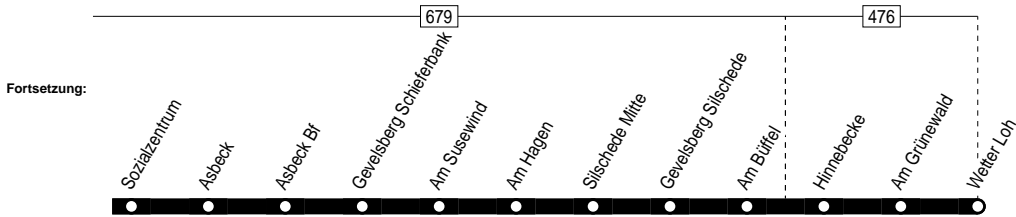

552

552

Gevelsberg Rathaus – Asbeck – Silschede –  
Weiter-Loh

552

552

Montag – Freitag

Haltestellen	Abfahrtszeiten															
	S		S		S		S		S		S		4			
<b>Gev.-Rathaus</b> ab	<b>5.04</b>	<b>6.04</b>	<b>6.54</b>	<b>7.04</b>	<b>7.24</b>	<b>8.04</b>	<b>11.04</b>	<b>11.44</b>	<b>12.04</b>	<b>12.44</b>	<b>13.04</b>	<b>13.25</b>	<b>13.28</b>	<b>14.04</b>	<b>15.04</b>	<b>15.56</b>
Gevelsberg HBF	06	06	56	06	26	06	06	46	06	46	06	27	30	06	06	58
Königsburg	08	08	58	08	28	08	08	48	08	48	08	29	32	08	08	16.00
Lichtenplatz	09	09	59	09	29	09	09	49	09	49	09	30	33	09	09	01
Lerchenstr	10	10	7.00	10	30	10	10	50	10	50	10	31	34	10	10	02
An der Maus	10	10	00	10	30	10	10	50	10	50	10	31	34	10	10	02
Klostermark	11	11	01	11	31	11	11	51	11	51	11	32	35	11	11	03
Iserbecke	12	12	02	12	32	12	12	52	12	52	12	33	36	12	12	04
Sozialzentrum	13	13	03	13	33	13	13	53	13	53	13	34	37	13	13	05
<b>Asbeck</b>	<b>14</b>	<b>14</b>	<b>04</b>	<b>14</b>	<b>34</b>	<b>14</b>	<b>14</b>	<b>54</b>	<b>14</b>	<b>54</b>	<b>14</b>	<b>35</b>	<b>38</b>	<b>14</b>	<b>14</b>	<b>06</b>
Asbeck Bf	15	15	05	15	35	15	15	55	15	55	15	36	39	15	15	07
Gevelsberg Schieferbank	16	16	06	16	36	16	16	56	16	56	16	37	40	16	16	08
Am Susewind	17	17	07	17	37	17	17	57	17	57	17	38	41	17	17	09
Silschede Mitte												13.42				16.10
Silschede Mitte	18	18	08	18	38	18	18	58	18	58	18	39		18	18	
Am Hagen	19	19	09	19	39	19	19	59	19	59	19	40		19	19	
Gevelsberg Silschede	21	21	11	21	41	21	21	12.01	21	13.01	21	42		21	21	
Am Büffel	22	22	12	22	42	22	22	02	22	02	22	43		22	22	
Hinnebecke	23	23	13	23	43	23	23	03	23	03	23	44		23	23	
Am Grünewald	25	25	15	25	45	25	25	05	25	05	25	46		25	25	
<b>Wetter Loh</b> an	<b>5.27</b>	<b>6.27</b>	<b>7.17</b>	<b>7.27</b>	<b>7.47</b>	<b>8.27</b>	<b>11.27</b>	<b>12.07</b>	<b>12.27</b>	<b>13.07</b>	<b>13.27</b>	<b>13.48</b>		<b>14.27</b>	<b>15.27</b>	