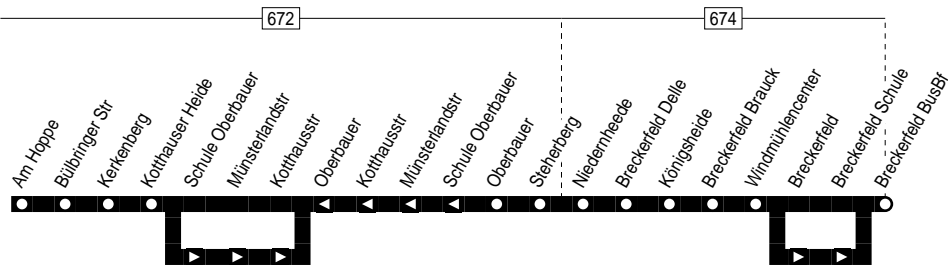

529

Anschlüsse:

Fortsetzung:

529

Hagen-Haspe – Ennepetal-Voerde –
Breckerfeld Bus-Bf.

529

529

Montag – Freitag

Haltestellen	Abfahrtszeiten			
	S	S	S	S
Haspe Zentrum ab	6.50	12.33	13.30	
Hüttenplatz GWG	52	35	32	
Vollbrinkstr	53	36	33	
Dammstr	54	37	34	
Köckingstr	55	38	35	
Am Andreasberg	56	39	36	
Im Lonsche	57	40	37	
Schützenhof	58	41	38	
Ahlberg	59	42	39	
TEG	7.00	43	40	
Hasperbach Mühle	02	45	42	
Verneis	03	46	43	
Beuke	04	47	44	
Ennepetal ZET	05	48	45	
Febi	06	49	46	
Voerde Bergstr	07	50	47	
Voerde Mitte	6.36	08	51	48
Ept.-Voerde	38	10	53	50
Feldstr	39	11	54	51
dormakaba	40	12	55	52
Am Hoppe	41	13	56	53
Bülbringer Str	42	14	57	54
Kerkenberg	43	15	58	55
Kotthauser Heide	44	16	59	56
Schule Oberbauer	6.45	13.00		
Münsterlandstr		00		
Kotthausstr		01		
Oberbauer		13.02		
Oberbauer	17		57	
Steherberg	18		58	
Niedernheede	19		59	
Breckerfeld Delle	20	14.00		
Königsheide	21	01		
Königsheide	7.21	14.01		

529

VER

Hagen-Haspe – Ennepetal-Voerde –
Breckerfeld Bus-Bf.

529

Haltestellen		Abfahrtszeiten	
Breckerfeld Brauck	ab	7.23	14.03
Windmühlencenter		24	04
Breckerfeld		25	05
Breckerfeld Schule		26	06
Breckerfeld BusBf	an	7.27	14.07

529

Breckerfeld Bus-Bf. – Ennepetal-Voerde –
Hagen-Haspe

529

m:/ivuplan/tmp/529_beide; 16.11.2017 09:11 Linie: 529 Ri 2 Seite 5

Haltestellen		Abfahrtszeiten		
Dammstr	ab	7.10	13.23	15.16
Vollbrinkstr		11	24	17
Hüttenplatz GWG		12	25	18
Haspe Zentrum	an	7.13	13.26	15.19