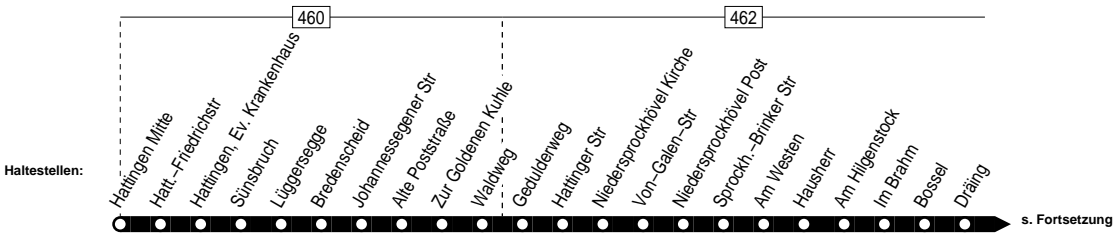

332

332

Hattingen Mitte – Niedersprockhövel
Kirche – Sprockhövel-Herkamp –
Wuppertal-Barmen-Bf.

332

332

Montag – Freitag

Haltestellen		Abfahrtszeiten														
		S		S		S		Fr		3						
Hattingen Mitte	ab	4.46	5.45	6.45	7.28	7.45	11.45	12.12	12.45	12.55	13.45	14.45	15.45	19.45		
Hattingen, Ev. Krankenhaus		49	48	48	31	48	48	20	48	13.03	13.08	48	14.02	48	15.40	48
Bredenscheid		53	52	52	35	52	52	24	52	07	12	52	06	52	44	52
Alte Poststraße		56	55	55	38	55	55	27	55	10	15	55	09	55	47	55
Geduldenweg		5.00	59	59	42	59	59	31	59	14	19	59	13	59	51	59
Niedersprockhövel Kirche	an	5.02	6.01	7.01	7.44	8.01	12.01	12.33	13.01	13.16	13.21	14.01	14.15	15.01	15.53	16.01
Niedersprockhövel Kirche	ab		5.05	05	05	05	05	05	05	05	05	05	05	05	05	05
Niedersprockhövel Post		07	07	07	07	07	07	07	07	07	07	07	07	07	07	07
Am Westen		09	09	09	09	09	09	09	09	09	09	09	09	09	09	09
Hausherr		10	10	10	10	10	10	10	10	10	10	10	10	10	10	10
Am Hilgenstock		11	11	11	11	11	11	11	11	11	11	11	11	11	11	11
Bossei		13	13	13	13	13	13	13	13	13	13	13	13	13	13	13
Schee Quellenburg		16	16	16	16	16	16	16	16	16	16	16	16	16	16	16
Rottenberger Weg		17	17	17	17	17	17	17	17	17	17	17	17	17	17	17
Herzkamp Am Brink		20	20	20	20	alle	20	20	20	20	20	20	20	20	alle	20
Alte Post		21	21	21	21	60	21	21	21	21	21	21	21	21	60	21
Mettberg		24	24	24	24	Min.	24	24	24	24	24	24	24	24	Min.	24
Einern		26	26	26	26	26	26	26	26	26	26	26	26	26	26	26
Wuppertal Birkenhof		27	27	27	27	27	27	27	27	27	27	27	27	27	27	27
Schaumlöffel		29	29	29	29	29	29	29	29	29	29	29	29	29	29	29
Kickersburg		30	30	30	30	30	30	30	30	30	30	30	30	30	30	30
Einerngraben		32	32	32	32	32	32	32	32	32	32	32	32	32	32	32
Vockendahl		33	33	33	33	33	33	33	33	33	33	33	33	33	33	33
Germanenstr		35	35	35	35	35	35	35	35	35	35	35	35	35	35	35
Wichlinghausen Markt		38	38	38	38	38	38	38	38	38	38	38	38	38	38	38
Handelstr		39	39	39	39	39	39	39	39	39	39	39	39	39	39	39
Wichlinghauser Str		41	41	41	41	41	41	41	41	41	41	41	41	41	41	41
Wupperfeld		42	42	42	42	42	42	42	42	42	42	42	42	42	42	42
Werther Brücke		44	44	44	44	44	44	44	44	44	44	44	44	44	44	44
Concordienstr / Rathaus		45	45	45	45	45	45	45	45	45	45	45	45	45	45	45
Alter Markt		48	48	48	48	48	48	48	48	48	48	48	48	48	48	48
Wpt.-Barmen Bf	an	5.51	6.51	7.51	8.51	12.51	13.51	14.51	15.51	16.51	20.51					