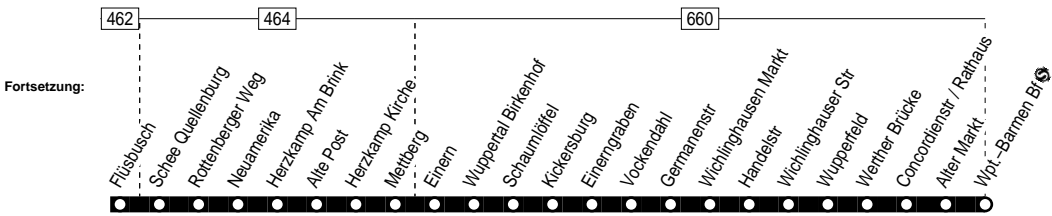

332

332

Hattingen Mitte – Niedersprockhövel
Kirche – Sprockhövel-Herkamp –
Wuppertal-Barmen-Bf.

332

332

Montag – Freitag

Haltestellen		Abfahrtszeiten														
		S		S		S		Fr		3						
Hattingen Mitte	ab	4.46	5.45	6.45	7.28	7.45	11.45	12.12	12.45	12.55	13.45	14.45	15.45	19.45		
Hattingen, Ev. Krankenhaus		49	48	48	31	48	48	20	48	13.03	13.08	48	14.02	48	15.40	48
Bredenscheid		53	52	52	35	52	52	24	52	07	12	52	06	52	44	52
Alte Poststraße		56	55	55	38	55	55	27	55	10	15	55	09	55	47	55
Geduldenweg		5.00	59	59	42	59	59	31	59	14	19	59	13	59	51	59
Niedersprockhövel Kirche	an	5.02	6.01	7.01	7.44	8.01	12.01	12.33	13.01	13.16	13.21	14.01	14.15	15.01	15.53	16.01
Niedersprockhövel Kirche	ab		5.05	05	05	05	05	05	05	05	05	05	05	05	05	05
Niedersprockhövel Post		07	07	07	07	07	07	07	07	07	07	07	07	07	07	07
Am Westen		09	09	09	09	09	09	09	09	09	09	09	09	09	09	09
Hausherr		10	10	10	10	10	10	10	10	10	10	10	10	10	10	10
Am Hilgenstock		11	11	11	11	11	11	11	11	11	11	11	11	11	11	11
Bossei		13	13	13	13	13	13	13	13	13	13	13	13	13	13	13
Schee Quellenburg		16	16	16	16	16	16	16	16	16	16	16	16	16	16	16
Rottenberger Weg		17	17	17	17	17	17	17	17	17	17	17	17	17	17	17
Herzkamp Am Brink		20	20	20	20	alle	20	20	20	20	20	20	20	20	alle	20
Alte Post		21	21	21	21	60	21	21	21	21	21	21	21	21	60	21
Mettberg		24	24	24	24	Min.	24	24	24	24	24	24	24	24	Min.	24
Einern		26	26	26	26	26	26	26	26	26	26	26	26	26	26	26
Wuppertal Birkenhof		27	27	27	27	27	27	27	27	27	27	27	27	27	27	27
Schaumlöffel		29	29	29	29	29	29	29	29	29	29	29	29	29	29	29
Kickersburg		30	30	30	30	30	30	30	30	30	30	30	30	30	30	30
Einerngraben		32	32	32	32	32	32	32	32	32	32	32	32	32	32	32
Vockendahl		33	33	33	33	33	33	33	33	33	33	33	33	33	33	33
Germanenstr		35	35	35	35	35	35	35	35	35	35	35	35	35	35	35
Wichlinghausen Markt		38	38	38	38	38	38	38	38	38	38	38	38	38	38	38
Handelstr		39	39	39	39	39	39	39	39	39	39	39	39	39	39	39
Wichlinghauser Str		41	41	41	41	41	41	41	41	41	41	41	41	41	41	41
Wupperfeld		42	42	42	42	42	42	42	42	42	42	42	42	42	42	42
Werther Brücke		44	44	44	44	44	44	44	44	44	44	44	44	44	44	44
Concordienstr / Rathaus		45	45	45	45	45	45	45	45	45	45	45	45	45	45	45
Alter Markt		48	48	48	48	48	48	48	48	48	48	48	48	48	48	48
Wpt.-Barmen Bf	an	5.51	6.51	7.51	8.51	12.51	13.51	14.51	15.51	16.51	20.51					