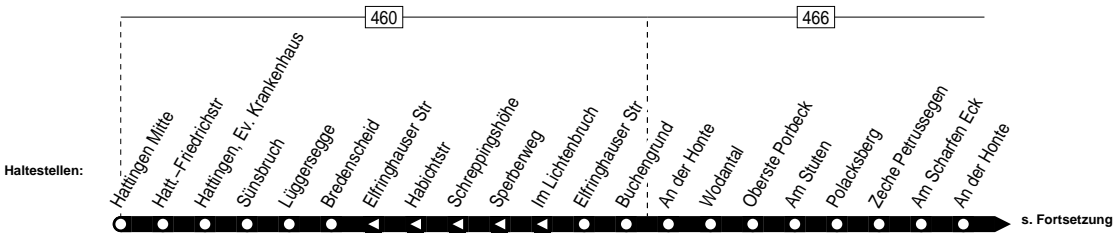

330

Anschlüsse: