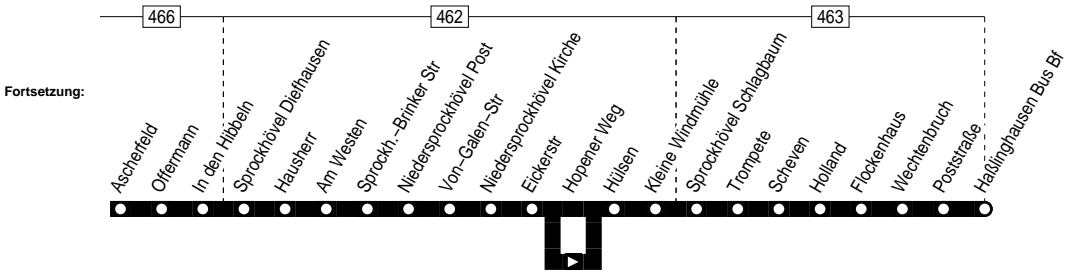

330

Anschlüsse:

Fortsetzung:

VER
 330 Hattingen Mitte – Oberstüter –
 Niedersprockhövel Kirche –
 Hattinghausen Bus-Bf.

330

**330**

Montag – Freitag

Samstag