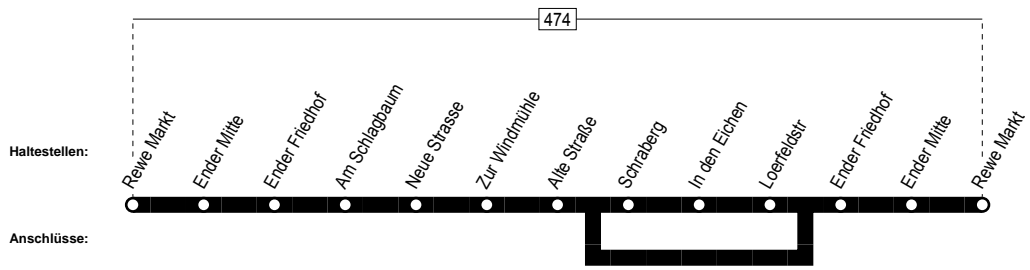

Linie 3

Bürgerbus Herdecke
Herdecke-Kirchende – Schlagbaum –
Schraberg

Linie 3

Linie 3

Montag - Freitag Samstag Sonn- und Feiertag

Haltestellen		Abfahrtszeiten													
Rewe Markt	ab	9.42	11.42	13.42	16.42	18.42	9.42	11.42	13.42	14.41	16.41	18.41			
Ender Mitte		43	43	43	43	43	43	43	43	42	42	42			
Ender Friedhof		44	44	44	44	44	44	44	44	44	44	44			
Am Schlagbaum		46	46	46	46	46	46	46	46	46	46	46			
Neue Strasse		48	48	48	48	48	48	48	48	46	46	46			
Zur Windmühle		49	49	49	49	49	49	49	49	47	47	47			
Alte Straße		50	50	50	50	18.50	50	50	50	48	48	48			
Schraberg										50	50	50			
In den Eichen										51	51	51			
Loerfeldstr										52	52	18.52			
Ender Friedhof		*55	*55	14.10	*55		*55	*55	*55	*53	*53				
Ender Mitte		*56	*56	11	*56		*56	*56	*56	14.54	16.54				
Rewe Markt	an	9.57	11.57	14.12	16.57		9.57	11.57	13.57						

* = nur Ausstieg!

Es gilt der Tarif des Bürgerbusvereins Herdecke!

 Bürgerbus Herdecke
Herdecke-Kirchende - Schlagbaum -
Schraberg

Linie 3