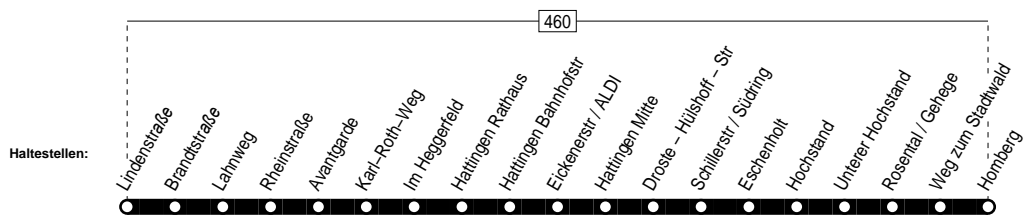

**Linie 1**

  
Bürgerbus Hattingen  
Hattingen Lindenstraße – Hattingen  
Mitte – Rosental/Homburg

**Linie 1**

**Linie 1**

Montag – Freitag

Samstag

Haltestellen	Abfahrtszeiten										
	* * * *										
<b>Lindenstraße</b> ab	<b>8.30</b>	<b>10.00</b>	<b>11.30</b>		<b>14.30</b>	<b>16.00</b>	<b>17.30</b>	<b>8.30</b>	<b>10.00</b>	<b>11.30</b>	
Brandstraße	31	01	31		31	01	31	31	01	31	
Lahnweg	33	03	33		33	03	33	33	03	33	
Rheinstraße	34	04	34		34	04	34	34	04	34	
Avantgarde	35	05	35		35	05	35	35	05	35	
Karl-Roth-Weg	36	06	36		36	06	36	36	06	36	
Im Heggerfeld	37	07	37		37	07	37	37	07	37	
<b>Hattingen Rathaus</b>	<b>41</b>	<b>11</b>	<b>41</b>		<b>41</b>	<b>11</b>	<b>41</b>	<b>41</b>	<b>11</b>	<b>41</b>	
Hattingen Bahnhofstraße	43	13	43		43	13	43	43	13	43	
Eickenerstraße/ALDI	45	15	45		45	15	45	45	15	45	
<b>Hattingen Mitte</b> an	<b>50</b>	<b>20</b>	<b>50</b>		<b>50</b>	<b>20</b>	<b>50</b>	<b>50</b>	<b>20</b>	<b>50</b>	
<b>Hattingen Mitte</b> ab	<b>53</b>	<b>23</b>	<b>53</b>	<b>13.23</b>	<b>53</b>	<b>23</b>	<b>53</b>	<b>53</b>	<b>23</b>	<b>53</b>	
Droste-Hülshoff-Straße	58	28	58	28	58	28	58	58	28	58	
Schillerstraße/Südring	59	29	59	29	59	29	59	59	29	59	
Eschenholt	9.02	32	12.02	32	15.02	32	18.02	9.02	32	12.02	
Hochstand	04	34	04	34	04	34	04	04	34	04	
Unterer Hochstand	05	35	05	35	05	35	05	05	35	05	
Rosental/Gehege	06	36	06	36	06	36	06	06	36	06	
Weg zum Stadtwald	07	37	07	37	07	37	07	07	37	07	
<b>Homburg</b> an	<b>9.08</b>	<b>10.38</b>	<b>12.08</b>	<b>13.38</b>	<b>15.08</b>	<b>16.38</b>	<b>18.08</b>	<b>9.08</b>	<b>10.38</b>	<b>12.08</b>	

\* = täglich ausser mittwochs

Es gilt der Tarif des Bürgerbusvereins Hattingen!

 Bürgerbus Hattingen  
 Hattingen Lindenstraße – Hattingen  
 Mitte – Rosental/Homburg

Linie 1

**Linie 1**

Montag – Freitag      Samstag