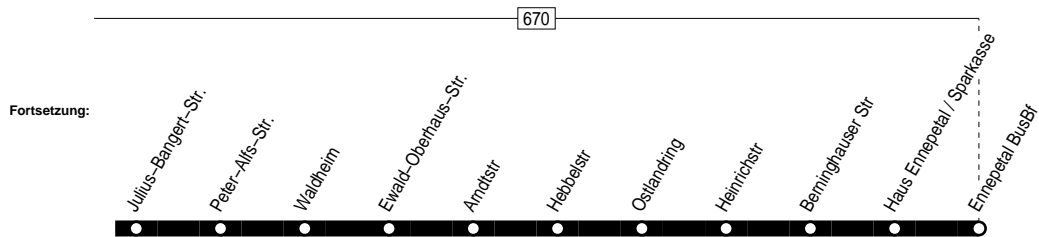

Linie 3

Bürgerbus Ennepetal
Ennepetal Bus-Bf. – Schillerstraße –
Julius-Bangert-Straße

Linie 3

Linie 3

Montag – Freitag

Samstag

Haltestellen		Abfahrtszeiten											
Ennepetal BusBf	ab	8.30	9.30	10.30	11.30	14.30	15.30	16.30	17.30	8.30	9.30	10.30	11.30
Einkaufszentrum Heilenbecke		32	32	32	32	32	32	32	32	32	32	32	32
Schule Harkort		35	35	35	35	35	35	35	35	35	35	35	35
Haus Elisabeth		35	35	35	35	35	35	35	35	35	35	35	35
Kirchstraße		36	36	36	36	36	36	36	36	36	36	36	36
Schulstraße		37	37	37	37	37	37	37	37	37	37	37	37
Schillerstraße		37	37	37	37	37	37	37	37	37	37	37	37
Sportplatz		38	38	38	38	38	38	38	38	38	38	38	38
Seniorenheim		39	39	39	39	39	39	39	39	39	39	39	39
Brunnenstr		39	39	39	39	39	39	39	39	39	39	39	39
Kolkstr		40	40	40	40	40	40	40	40	40	40	40	40
Julius-Bangert-Str.		41	41	41	41	41	41	41	41	41	41	41	41
Peter-Alfs-Str.		42	42	42	42	42	42	42	42	42	42	42	42
Waldheim		43	43	43	43	43	43	43	43	43	43	43	43
Ewald-Oberhaus-Str.		44	44	44	44	44	44	44	44	44	44	44	44
Arndtstr		47	47	47	47	47	47	47	47	47	47	47	47
Hebbelstr		47	47	47	47	47	47	47	47	47	47	47	47
Ostlandring		48	48	48	48	48	48	48	48	48	48	48	48
Heinrichstr		49	49	49	49	49	49	49	49	49	49	49	49
Berninghauser Str		50	50	50	50	50	50	50	50	50	50	50	50
Haus Ennepetal / Sparkasse		53	53	53	53	53	53	53	53	53	53	53	53
Ennepetal BusBf	an	8.54	9.54	10.54	11.54	14.54	15.54	16.54	17.54	8.54	9.54	10.54	11.54

Es gilt der Tarif des Bürgerbusvereins Ennepetal!

 Bürgerbus Ennepetal
Ennepetal Bus-Bf. – Schillerstraße –
Julius-Bangert-Straße

Linie 3