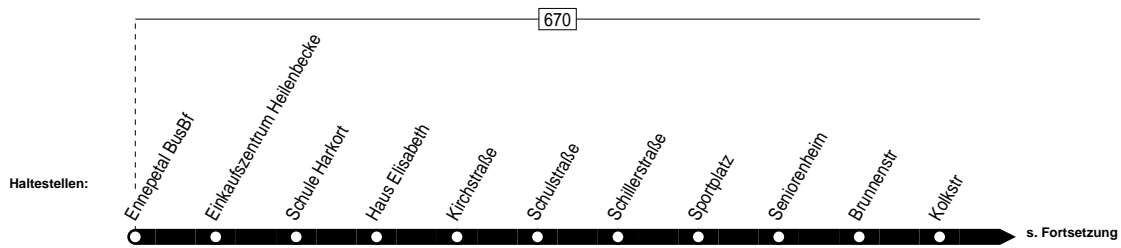

Linie 3

Bürgerbus Ennepetal
Ennepetal Bus-Bf. – Schillerstraße –
Julius-Bangert-Straße

Linie 3

Linie 3

Montag – Freitag

Samstag

Haltestellen		Abfahrtszeiten											
Ennepetal BusBf	ab	8.30	9.30	10.30	11.30	14.30	15.30	16.30	17.30	8.30	9.30	10.30	11.30
Einkaufszentrum Heilenbecke		32	32	32	32	32	32	32	32	32	32	32	32
Schule Harkort		35	35	35	35	35	35	35	35	35	35	35	35
Haus Elisabeth		35	35	35	35	35	35	35	35	35	35	35	35
Kirchstraße		36	36	36	36	36	36	36	36	36	36	36	36
Schulstraße		37	37	37	37	37	37	37	37	37	37	37	37
Schillerstraße		37	37	37	37	37	37	37	37	37	37	37	37
Sportplatz		38	38	38	38	38	38	38	38	38	38	38	38
Seniorenheim		39	39	39	39	39	39	39	39	39	39	39	39
Brunnenstr		39	39	39	39	39	39	39	39	39	39	39	39
Kolkstr		40	40	40	40	40	40	40	40	40	40	40	40
Julius-Bangert-Str.		41	41	41	41	41	41	41	41	41	41	41	41
Peter-Alfs-Str.		42	42	42	42	42	42	42	42	42	42	42	42
Waldheim		43	43	43	43	43	43	43	43	43	43	43	43
Ewald-Oberhaus-Str.		44	44	44	44	44	44	44	44	44	44	44	44
Arndtstr		47	47	47	47	47	47	47	47	47	47	47	47
Hebbelstr		47	47	47	47	47	47	47	47	47	47	47	47
Ostlandring		48	48	48	48	48	48	48	48	48	48	48	48
Heinrichstr		49	49	49	49	49	49	49	49	49	49	49	49
Berninghauser Str		50	50	50	50	50	50	50	50	50	50	50	50
Haus Ennepetal / Sparkasse		53	53	53	53	53	53	53	53	53	53	53	53
Ennepetal BusBf	an	8.54	9.54	10.54	11.54	14.54	15.54	16.54	17.54	8.54	9.54	10.54	11.54

Es gilt der Tarif des Bürgerbusvereins Ennepetal!

 Bürgerbus Ennepetal
Ennepetal Bus-Bf. – Schillerstraße –
Julius-Bangert-Straße

Linie 3