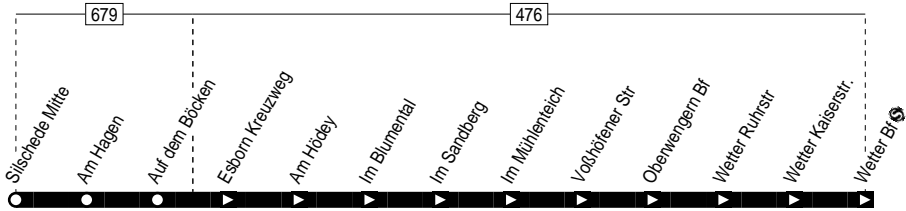

585

Haltestellen:

Anschlüsse:

585

Gevelsberg-Silschede Mitte –
Auf dem Böcken – Wetter – Voßhöfen –
Wetter Bf.

585

585

Montag – Freitag

S = nur an Schultagen (mo – fr)
24.12 / 25.12 / 26.12 / 31.12 und 1.1. Verkehr nach Sonderfahrplan

Fahrpläneinschränkungen vor Ferien und bei Zeugnisausgabe !

585

Gevelsberg–Silschede Mitte –
Auf dem Böcken – Wetter–Voßhöfen –
Wetter Bf.