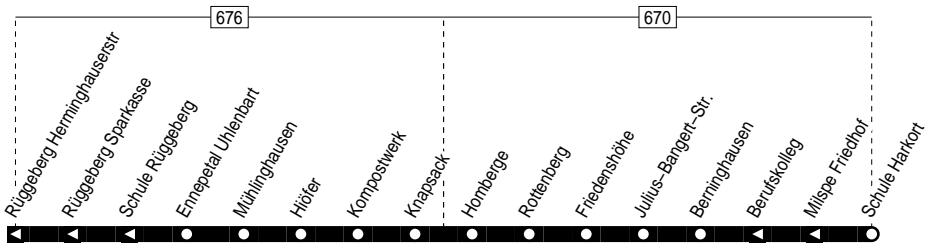

578

Haltestellen:

Anschlüsse:

578

Ennepetal Schule Rüggeberg – Homberge – Schule Harkort

578

578

Montag – Freitag

Haltestellen	Abfahrtszeiten
	S
Schule Rüggeberg ab	7.28
Rüggeberg Herminghauserstr	29
Rüggeberg Sparkasse	30
Ennepetal Uhlenbart	31
Mühlinghausen	33
Hiöfer	34
Kompostwerk	34
Knapsack	35
Homberge	37
Rottenberg	39
Friedenshöhe	40
Julius-Bangert-Str.	41
Berninghausen	42
Schule Harkort an	7.46

S = nur an Schultagen (mo – fr)
 24.12 / 25.12 / 26.12 / 31.12 und 1.1. Verkehr nach Sonderfahrplan

Fahrplaneinschränkungen vor Ferien und bei Zeugnisausgabe !

578

Ennepetal Schule Rüggeberg – Homberge –
 Schule Harkort