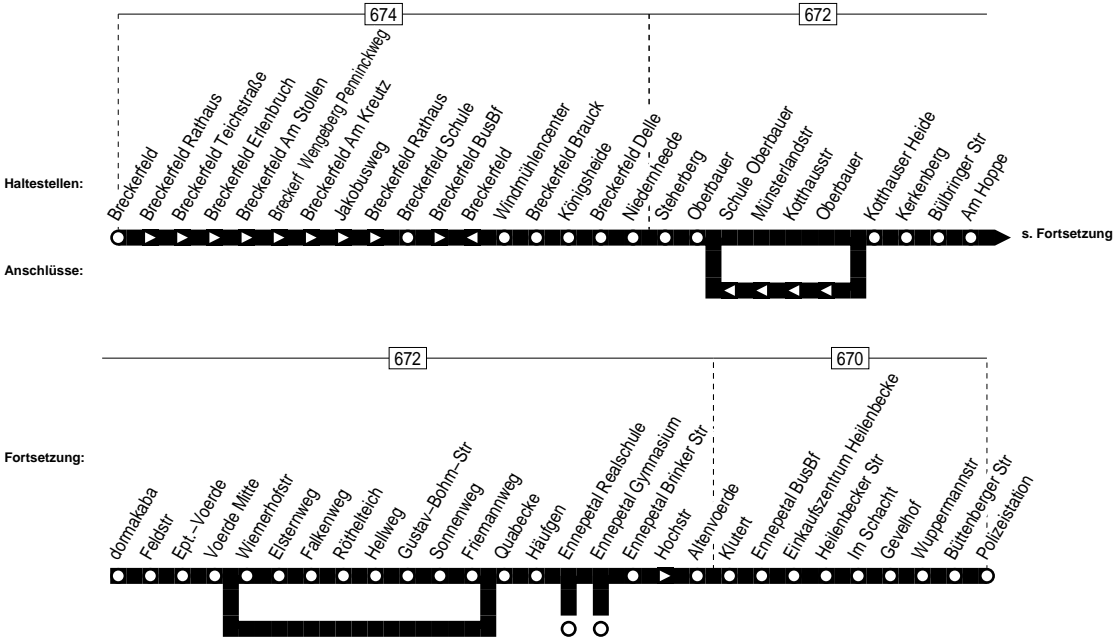

573

573

Breckerfeld – Emnepetal – Oberbauer –
Emnepetal Bus-Bf. – Büttenberg

573

573

Montag – Freitag

Haltestellen	Abfahrtszeiten																
	S	S	S	S	S	S	7	Fr	R	S	S	S	S	R	R	R	R
Breckerfeld	ab				7.09												
Breckerfeld Rathaus					11												
Breckerfeld Teichstraße					12												
Breckerfeld Erlenbruch					13												
Breckerfeld Am Stollen					14												
Breckerf Wengeberg Penninckweg					15												
Breckerfeld Am Kreuz					16												
Jakobusweg					17												
Breckerfeld Rathaus					18												
Breckerfeld Schule					19				12.48								
Breckerfeld BusBf					20	7.20			49								
Windmühlencenter					21	21			50								
Breckerfeld Brauck					22	22			51								
Königsheide					23	23			52								
Königsheide					23	23			52								
Breckerfeld Delle					24	24			53								
Niedernheede					25	25			54	13.02							
Steherberg					27	27			56	04							
Oberbauer					28	28			57	13.05							
Schule Oberbauer		7.12															
Münsterlandstr		13															
Kotthausstr		14															
Oberbauer		15											13.05				
Kotthaus Heide		16	29	29					58				06				
Kerkenberg		17	30	30					59				07				
Bülbringer Str		18	31	31					13.00				08				
Am Hoppe		19	32	32					01				09				
dormakaba		20	33	33					02				10				
Feldstr		21	34	34					03				11				
Ept.-Voerde		7.21	22	35	35	7.36			04				12				
Voerde Mitte		22	23	36	36	37			05				13				
Wiernerhofstr		23	24										14				
Elsternweg		24	25										15				
Falkenweg		7.25	7.26										13.16				