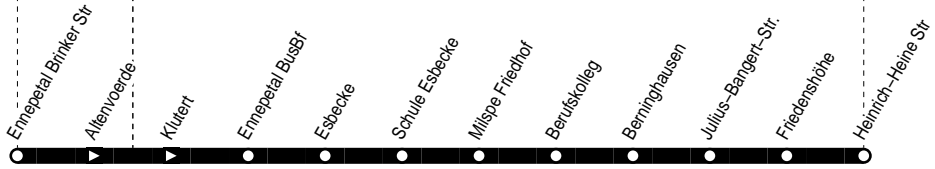

572

672

670

Haltestellen:

Anschlüsse:

572

Ennepetal-Altenvoerde –  
Heinrich-Heine-Straße

572

**572**

Montag – Freitag

Haltestellen	Abfahrtszeiten									
	S	S	S	S	S	R	R	7	7	
Ennepetal Brinker Str ab				7.42						
Ennepetal Brinker Str				43						
Hochstr				44						
Altenvoerde			7.44	45						
Klutert			45	46	13.22	13.30	13.30	15.10	16.00	
Esbecke			46	47	23	31	31	11	01	
Schule Esbecke			47	48	13.24	13.32	13.32	15.12	16.02	
Milspe Friedhof			48	49						
Berufskolleg			49	7.50						
Berninghausen			50							
Julius-Bangert-Str.			51							
Friedenshöhe	7.44	7.48	52							
Heinrich-Heine Str an	7.45	7.49	7.53							

**S** = nur an Schultagen (mo – fr)**7** = nur Mo/Mi/Do an Schultagen

24.12 / 25.12 / 26.12 / 31.12 und 1.1. Verkehr nach Sonderfahrplan

**R** = nur Di / Fr an Schultagen

Fahrplaneinschränkungen vor Ferien und bei Zeugnisausgabe !