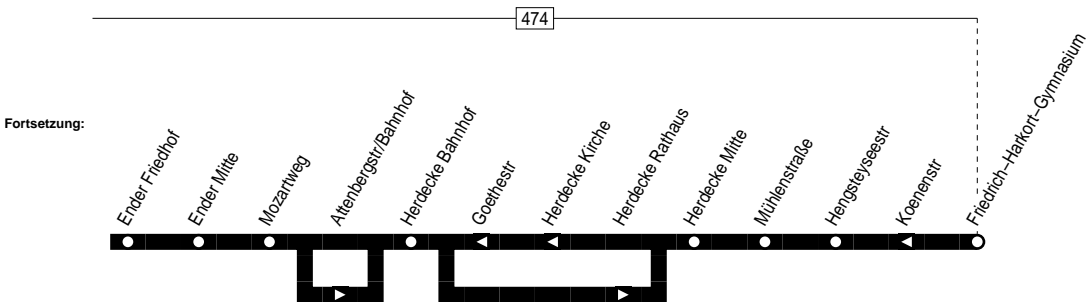

564

Anschlüsse:

Fortsetzung:

VER
 Herdecke-Schanze – Kirchende –
 Stadtquartier –
 (Friedrich-Harkort-Gymnasium)

564

564

Montag – Freitag

Samstag

Haltestellen	Abfahrtszeiten													
	S		S	F	S	F				S	S			
Herdecke Schanze ab	6.29	6.54		7.29	7.29	8.29		14.29	15.29	15.29	16.29	19.29	9.29	17.29
Vaerstenberg	31	56		31	31	31		31	31	31	31	31	31	31
Am Semberg	32	57		32	32	32		32	32	32	32	32	32	32
In der Erdbrügge	33	58		33	33	33		33	33	33	33	33	33	33
Blickstr	35	7.00		35	35	35		35	35	35	35	35	35	35
Oberer Grenzweg	36	01		36	36	36		36	36	36	36	36	36	36
Auf dem Schnee	38	7.03	7.29	38	38	38		38	38	38	38	38	38	38
Herdecke Kermelberg	39		30	39	39	39		39	39	39	39	39	39	39
Wilhelm-Huck-Str	40		31	40	40	40	alle	40	40	40	40	alle	40	alle
Schraberg	41		32	41	41	41	60	41	41	41	41	60	41	60
In den Eichen	42		33	42	42	42	Min.	42	42	42	42	Min.	42	Min.
Loerfeldstr	43		34	43	43	43		43	43	43	43		43	43
Ender Friedhof	45		36	45	45	45		45	45	45	45		45	45
Ender Mitte	46		37	46	46	46		46	46	46	46		46	46
Mozartweg	49			49	49	49		49	49	49	49		49	49
Attenbergstr/Bahnhof	50			50	50	50		50	50	50	50		50	50
Herdecke Bahnhof	51			51	51	51		51	51	51	51		51	51
Herdecke Rathaus	53			53	53	53		53	53	53	53		53	53
Herdecke Mitte	55			55	55	55		55	55	55	55		55	55
Mühlenstraße	6.56			7.56		8.56		14.56	15.56		16.56		19.56	9.56
Hengsteyseestr				52		56					56			
Koenenstr				53		57					57			
Friedrich-Harkort-Gymnasium an				7.55		7.59					15.59			