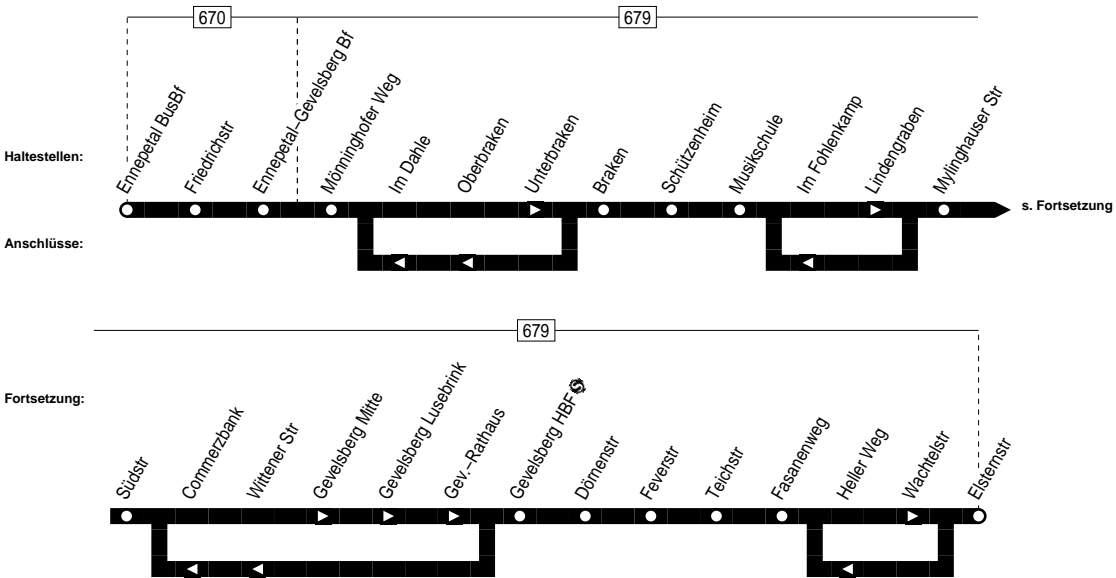

563

563

Ept. Bus-Bf. – Ennepetal/Gevelsberg Bf. –
Gevelsberg-Braken – Gevelsberg Hbf. –
Elsterstraße

563

563

Montag – Freitag

Samstag

Haltestellen	Abfahrtszeiten														
	6.17	6.47	7.17	7.47	8.17	12.17	17.17	17.47	18.17	18.47	8.17	9.17	16.17	17.17	18.17
Ennepetal BusBf ab															
Friedrichstr	20	50	20	50	20	20	20	50	20	50	20	20	20	20	20
Ennepetal–Gevelsberg Bf	23	53	23	53	23	23	23	53	23	53	23	23	23	23	23
Mönninghofer Weg	24	54	24	54	24	24	24	54	24	54	24	24	24	24	24
Unterbraken	25	55	25	55	25	25	25	55	25	55	25	25	25	25	25
Braken	26	56	26	56	26	26	26	56	26	56	26	26	26	26	26
Schützenheim	27	57	27	57	27	27	27	57	27	57	27	27	27	27	27
Musikschule	28	58	28	58	28	28	28	58	28	58	28	28	28	28	28
Lindengraben	29	59	29	59	29	29	29	59	29	59	29	29	29	29	29
Mylinghauser Str	30	7.00	30	8.00	30	alle	30	alle	30	18.00	30	19.00	30	30	30
Südstr	31	01	31	01	31	60	31	30	31	01	31	01	31	31	31
Gevelsberg Mitte	33	03	33	03	33	Min.	33	Min.	33	03	33	03	33	33	33
Gevelsberg Lusebrink	34	04	34	04	34	34	34	04	34	04	34	04	34	34	34
Gev.–Rathaus	6.05	35	05	35	05	35	35	05	35	05	35	19.05	35	35	35
Gevelsberg HBF	07	37	07	37	07	37	37	07	37	07	37	07	37	37	37
Dörmenstr	09	39	09	39	09	39	39	09	39	09	39	09	39	39	39
Feverstr	10	40	10	40	10	40	40	10	40	10	40	10	40	40	40
Teichstr	11	41	11	41	11	41	41	11	41	11	41	11	41	41	41
Fasanenweg	12	42	12	42	12	42	42	12	42	12	42	12	42	42	42
Wachtelstr	13	43	13	43	13	43	43	13	43	13	43	13	43	43	43
Elsternstr an	6.14	6.44	7.14	7.44	8.14	8.44	12.44	17.44	18.14	18.44	8.44	9.44	16.44	17.44	18.44