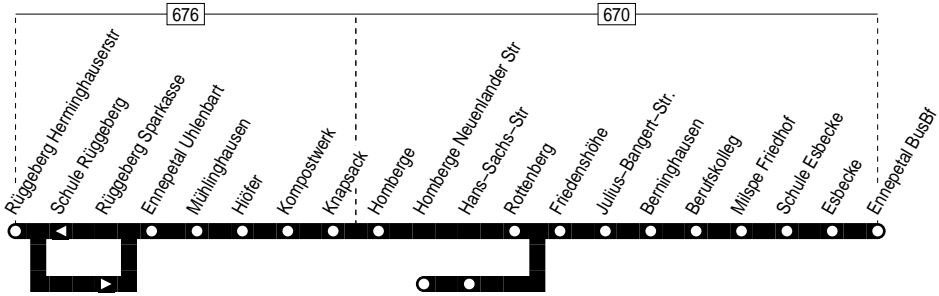

561

Haltestellen:

Anschlüsse:

561

Ennepetal Rüggeberg – Homberge –
Ennepetal Bus-Bf.

561

**561**

Montag – Freitag