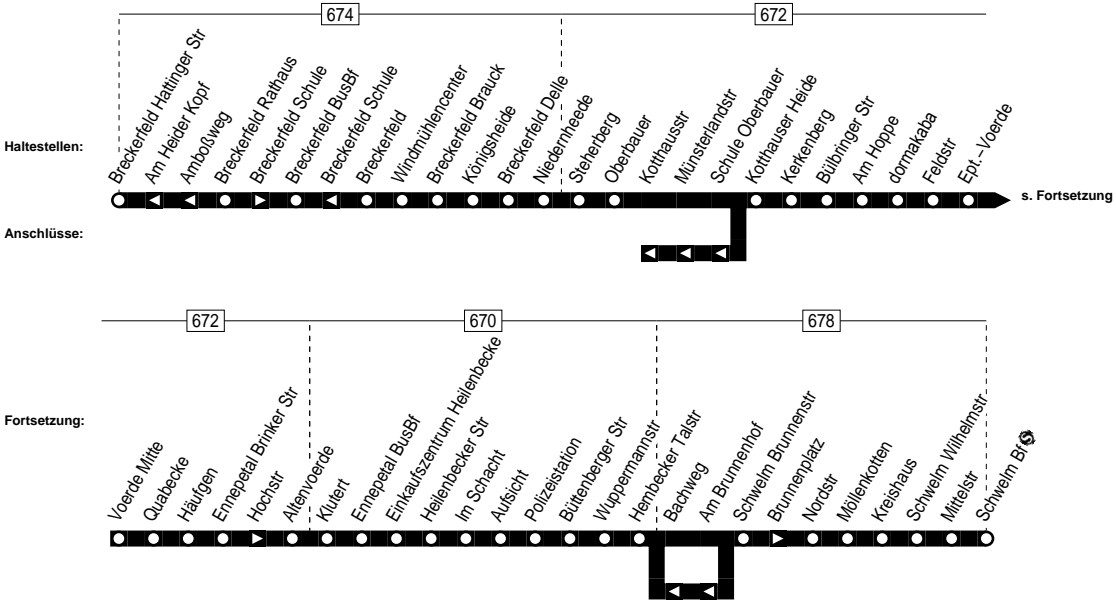

550

550

Breckerfeld Heider Kopf – Ennepetal-Voerde –
Ennepetal Bus-Bf. – Schwelm
Wohngebiet Brunnen – Schwelm Bf.

550

550

Montag – Freitag

Haltestellen		Abfahrtszeiten																		
Breckerfeld Hattinger Str	ab	5.13	8.13	9.13	10.13	11.13	12.13	13.13	14.13	15.13										
Breckerfeld Rathaus		14	14	14	14	14	14	14	14	14										
Breckerfeld Schule		15	15	15	15	15	15	15	15	15										
Breckerfeld BusBf	an	16	16	16	16	16	16	16	16	16										
Breckerfeld BusBf	ab	4.49	19	19	19	19	19	19	19	19										
Windmühlencenter		50	20	20	20	20	20	20	20	20										
Breckerfeld Brauck		51	21	21	21	21	21	21	21	21										
Königsheide		52	22	22	22	22	22	22	22	22										
Königsheide		52	22	22	22	22	22	22	22	22										
Breckerfeld Delle		53	23	23	23	23	23	23	23	23										
Niedernheede		54	24	24	24	24	24	24	24	24										
Steherberg		56	26	26	26	26	26	26	26	26										
Oberbauer		57	27	27	8.53	27	9.53	27	10.53	27	11.53	27	12.53	27	13.53	27	14.53	27	15.53	
Kotthäuser Heide		58	28	alle	28	54	28	54	28	54	28	54	28	54	28	54	28	54	28	54
Kerkenberg		59	29	30	29	55	29	55	29	55	29	55	29	55	29	55	29	55	29	55
Bülbringer Str		5.00	30	Min.	30	56	30	56	30	56	30	56	30	56	30	56	30	56	30	56
Am Hoppe		01	31		31	57	31	57	31	57	31	57	31	57	31	57	31	57	31	57
dormakaba		02	32		32	58	32	58	32	58	32	58	32	58	32	58	32	58	32	58
Feldstr		03	33		33	59	33	59	33	59	33	59	33	59	33	59	33	59	33	59
Ept.-Voerde		04	34		34	9.00	34	10.00	34	11.00	34	12.00	34	13.00	34	14.00	34	15.00	34	16.00
Voerde Mitte	an	05	35		35	01	35	01	35	01	35	01	35	01	35	01	35	01	35	01
Voerde Mitte	ab	05	35		35	01	35	01	35	01	35	01	35	01	35	01	35	01	35	01
Quabecke		06	36		36	02	36	02	36	02	36	02	36	02	36	02	36	02	36	02
Häufgen		08	38		38	04	38	04	38	04	38	04	38	04	38	04	38	04	38	04
Ennepetal Brinker Str		10	40		40	06	40	06	40	06	40	06	40	06	40	06	40	06	40	06
Hochstr		11	41		41	07	41	07	41	07	41	07	41	07	41	07	41	07	41	07
Altenvoerde		12	42		42	08	42	08	42	08	42	08	42	08	42	08	42	08	42	08
Klutert		13	43		43	09	43	09	43	09	43	09	43	09	43	09	43	09	43	09
Ennepetal BusBf	an	5.16	5.46		8.46	9.12	9.46	10.12	10.46	11.12	11.46	12.12	12.46	13.12	13.46	14.12	14.46	15.12	15.46	16.12