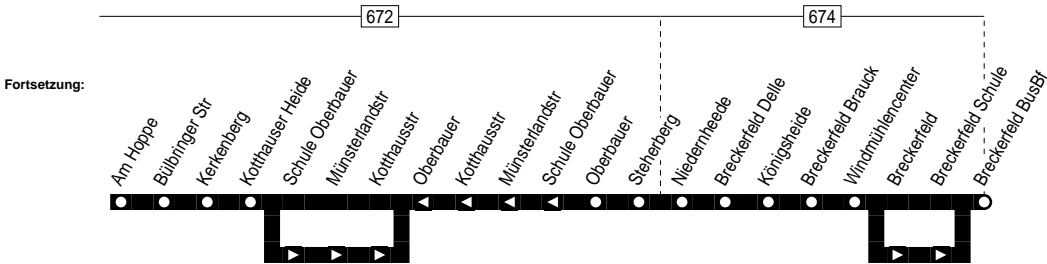

529

Anschlüsse:

529

Hagen-Haspe – Ennepetal-Voerde – Breckerfeld Bus-Bf.

529

**529**

Montag – Freitag

Haltestellen	Abfahrtszeiten			
	S	S	S	S
Haspe Zentrum ab	6.50	12.33	13.30	
Hüttenplatz GWG	52	35	32	
Vollbrinkstr	53	36	33	
Dammstr	54	37	34	
Köckingstr	55	38	35	
Am Andreasberg	56	39	36	
Im Lonsche	57	40	37	
Schützenhof	58	41	38	
Ahlberg	59	42	39	
TEG	7.00	43	40	
Hasperbach Mühle	02	45	42	
Verneis	03	46	43	
Beuke	04	47	44	
Ennepetal ZET	05	48	45	
Febi	06	49	46	
Voerde Bergstr	07	50	47	
Voerde Mitte	6.36	08	51	48
Ept.-Voerde	38	10	53	50
Feldstr	39	11	54	51
dormakaba	40	12	55	52
Am Hoppe	41	13	56	53
Bülbringer Str	42	14	57	54
Kerkenberg	43	15	58	55
Kotthauser Heide	44	16	59	56
Schule Oberbauer	6.45	13.00		
Münsterlandstr		00		
Kotthausstr		01		
Oberbauer		13.02		
Oberbauer	17		57	
Steherberg	18		58	
Niedernheede	19		59	
Breckerfeld Delle	20	14.00		
Königsheide	21	01		
Königsheide	7.21	14.01		

529**VER**Hagen-Haspe – Ennepetal-Voerde –
Breckerfeld Bus-Bf.**529**

Haltestellen		Abfahrtszeiten	
Breckerfeld Brauck	ab	7.23	14.03
Windmühlencenter		24	04
Breckerfeld		25	05
Breckerfeld Schule		26	06
Breckerfeld BusBf	an	7.27	14.07

S = nur an Schultagen (mo – fr)

24.12 / 25.12 / 26.12 / 31.12 und 1.1. Verkehr nach Sonderfahrplan

529

VER

Hagen-Haspe – Ennepetal – Voerde –
Breckerfeld Bus-Bf.

529

**529**

Montag – Freitag