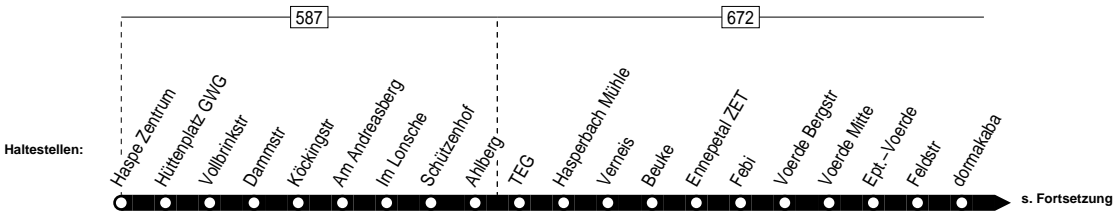

529

Anschlüsse:

529

Hagen-Haspe – Ennepetal-Voerde – Breckerfeld Bus-Bf.

529

**529**

Montag – Freitag

Haltestellen	Abfahrtszeiten			
	S	S	S	S
Haspe Zentrum ab	6.50	12.33	13.30	
Hüttenplatz GWG	52	35	32	
Vollbrinkstr	53	36	33	
Dammstr	54	37	34	
Köckingstr	55	38	35	
Am Andreasberg	56	39	36	
Im Lonsche	57	40	37	
Schützenhof	58	41	38	
Ahlberg	59	42	39	
TEG	7.00	43	40	
Hasperbach Mühle	02	45	42	
Verneis	03	46	43	
Beuke	04	47	44	
Ennepetal ZET	05	48	45	
Febi	06	49	46	
Voerde Bergstr	07	50	47	
Voerde Mitte	6.36	08	51	48
Ept.-Voerde	38	10	53	50
Feldstr	39	11	54	51
dormakaba	40	12	55	52
Am Hoppe	41	13	56	53
Bülbringer Str	42	14	57	54
Kerkenberg	43	15	58	55
Kotthauser Heide	44	16	59	56
Schule Oberbauer	6.45	13.00		
Münsterlandstr		00		
Kotthausstr		01		
Oberbauer		13.02		
Oberbauer	17		57	
Steherberg	18		58	
Niedernheede	19		59	
Breckerfeld Delle	20	14.00		
Königsheide	21	01		
Königsheide	7.21	14.01		

529**VER**Hagen-Haspe – Ennepetal-Voerde –
Breckerfeld Bus-Bf.**529**

Haltestellen		Abfahrtszeiten	
Breckerfeld Brauck	ab	7.23	14.03
Windmühlencenter		24	04
Breckerfeld		25	05
Breckerfeld Schule		26	06
Breckerfeld BusBf	an	7.27	14.07

S = nur an Schultagen (mo – fr)

24.12 / 25.12 / 26.12 / 31.12 und 1.1. Verkehr nach Sonderfahrplan

529

VER

Hagen-Haspe – Ennepetal – Voerde –
Breckerfeld Bus-Bf.

529

**529**

Montag – Freitag